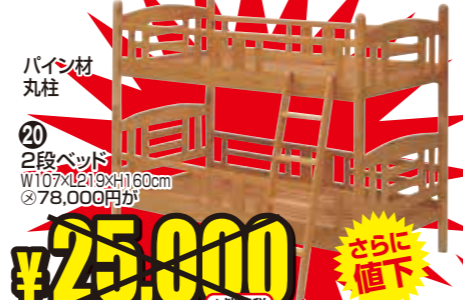

デスク・2段ベッド

20 2段ベッド
W107×L219×H160cm
◎78,000円が
¥25,000
+消費税

学習デスク
ハイタイプ・ライト付
スバリ
¥49,990
+消費税

2段ベッド
バイン材・ライト・ブラウン色
◎73,000円が
¥29,990
+消費税

2段ベッド
引出付・バイン材
◎84,000円が
¥39,990
+消費税

2段ベッド
ラバーウッド材・支束
◎151,000円が
¥59,990
+消費税

ロフトベッド
バイン材・ナチュラル色
◎74,000円が
¥39,990
+消費税

学習チェア
ピンクファブリック
◎10,200円が
¥3,990
+消費税

学習チェア
レザー張り
◎16,400円が
¥6,990
+消費税

学習デスク
ラバーウッド材・ライト付
◎105,000円が
¥35,990
+消費税

学習デスク
ラバーウッド材・ライト付
◎120,000円が
¥39,990
+消費税

学習デスク
バイン材・ライト付
◎126,000円が
¥45,990
+消費税

平デスク W90
タモ材
◎32,000円が
¥9,999
+消費税

パソコンデスク W96
引出付・幅付
スバリ
¥19,990
+消費税

ドレッサー
チェア付・エナメル塗装
◎63,000円が
¥19,990
+消費税

シューズBOX W75
ロータイプ
◎48,000円が
¥9,999
+消費税

シューズBOX W75
ハイタイプ
◎62,000円が
¥35,990
+消費税

ローボード W120
シート張り・ブラウン色
¥3,000
+消費税

ローボード W150
ブラウン色
¥19,990
+消費税

ローボード W155
ブラウン色
◎83,700円が
¥59,990
+消費税

フリーボード W60
ハイタイプ・オープンタイプ
◎33,000円が
¥18,000
+消費税

サイドボード W120
ブラウン色
◎42,000円が
¥39,990
+消費税